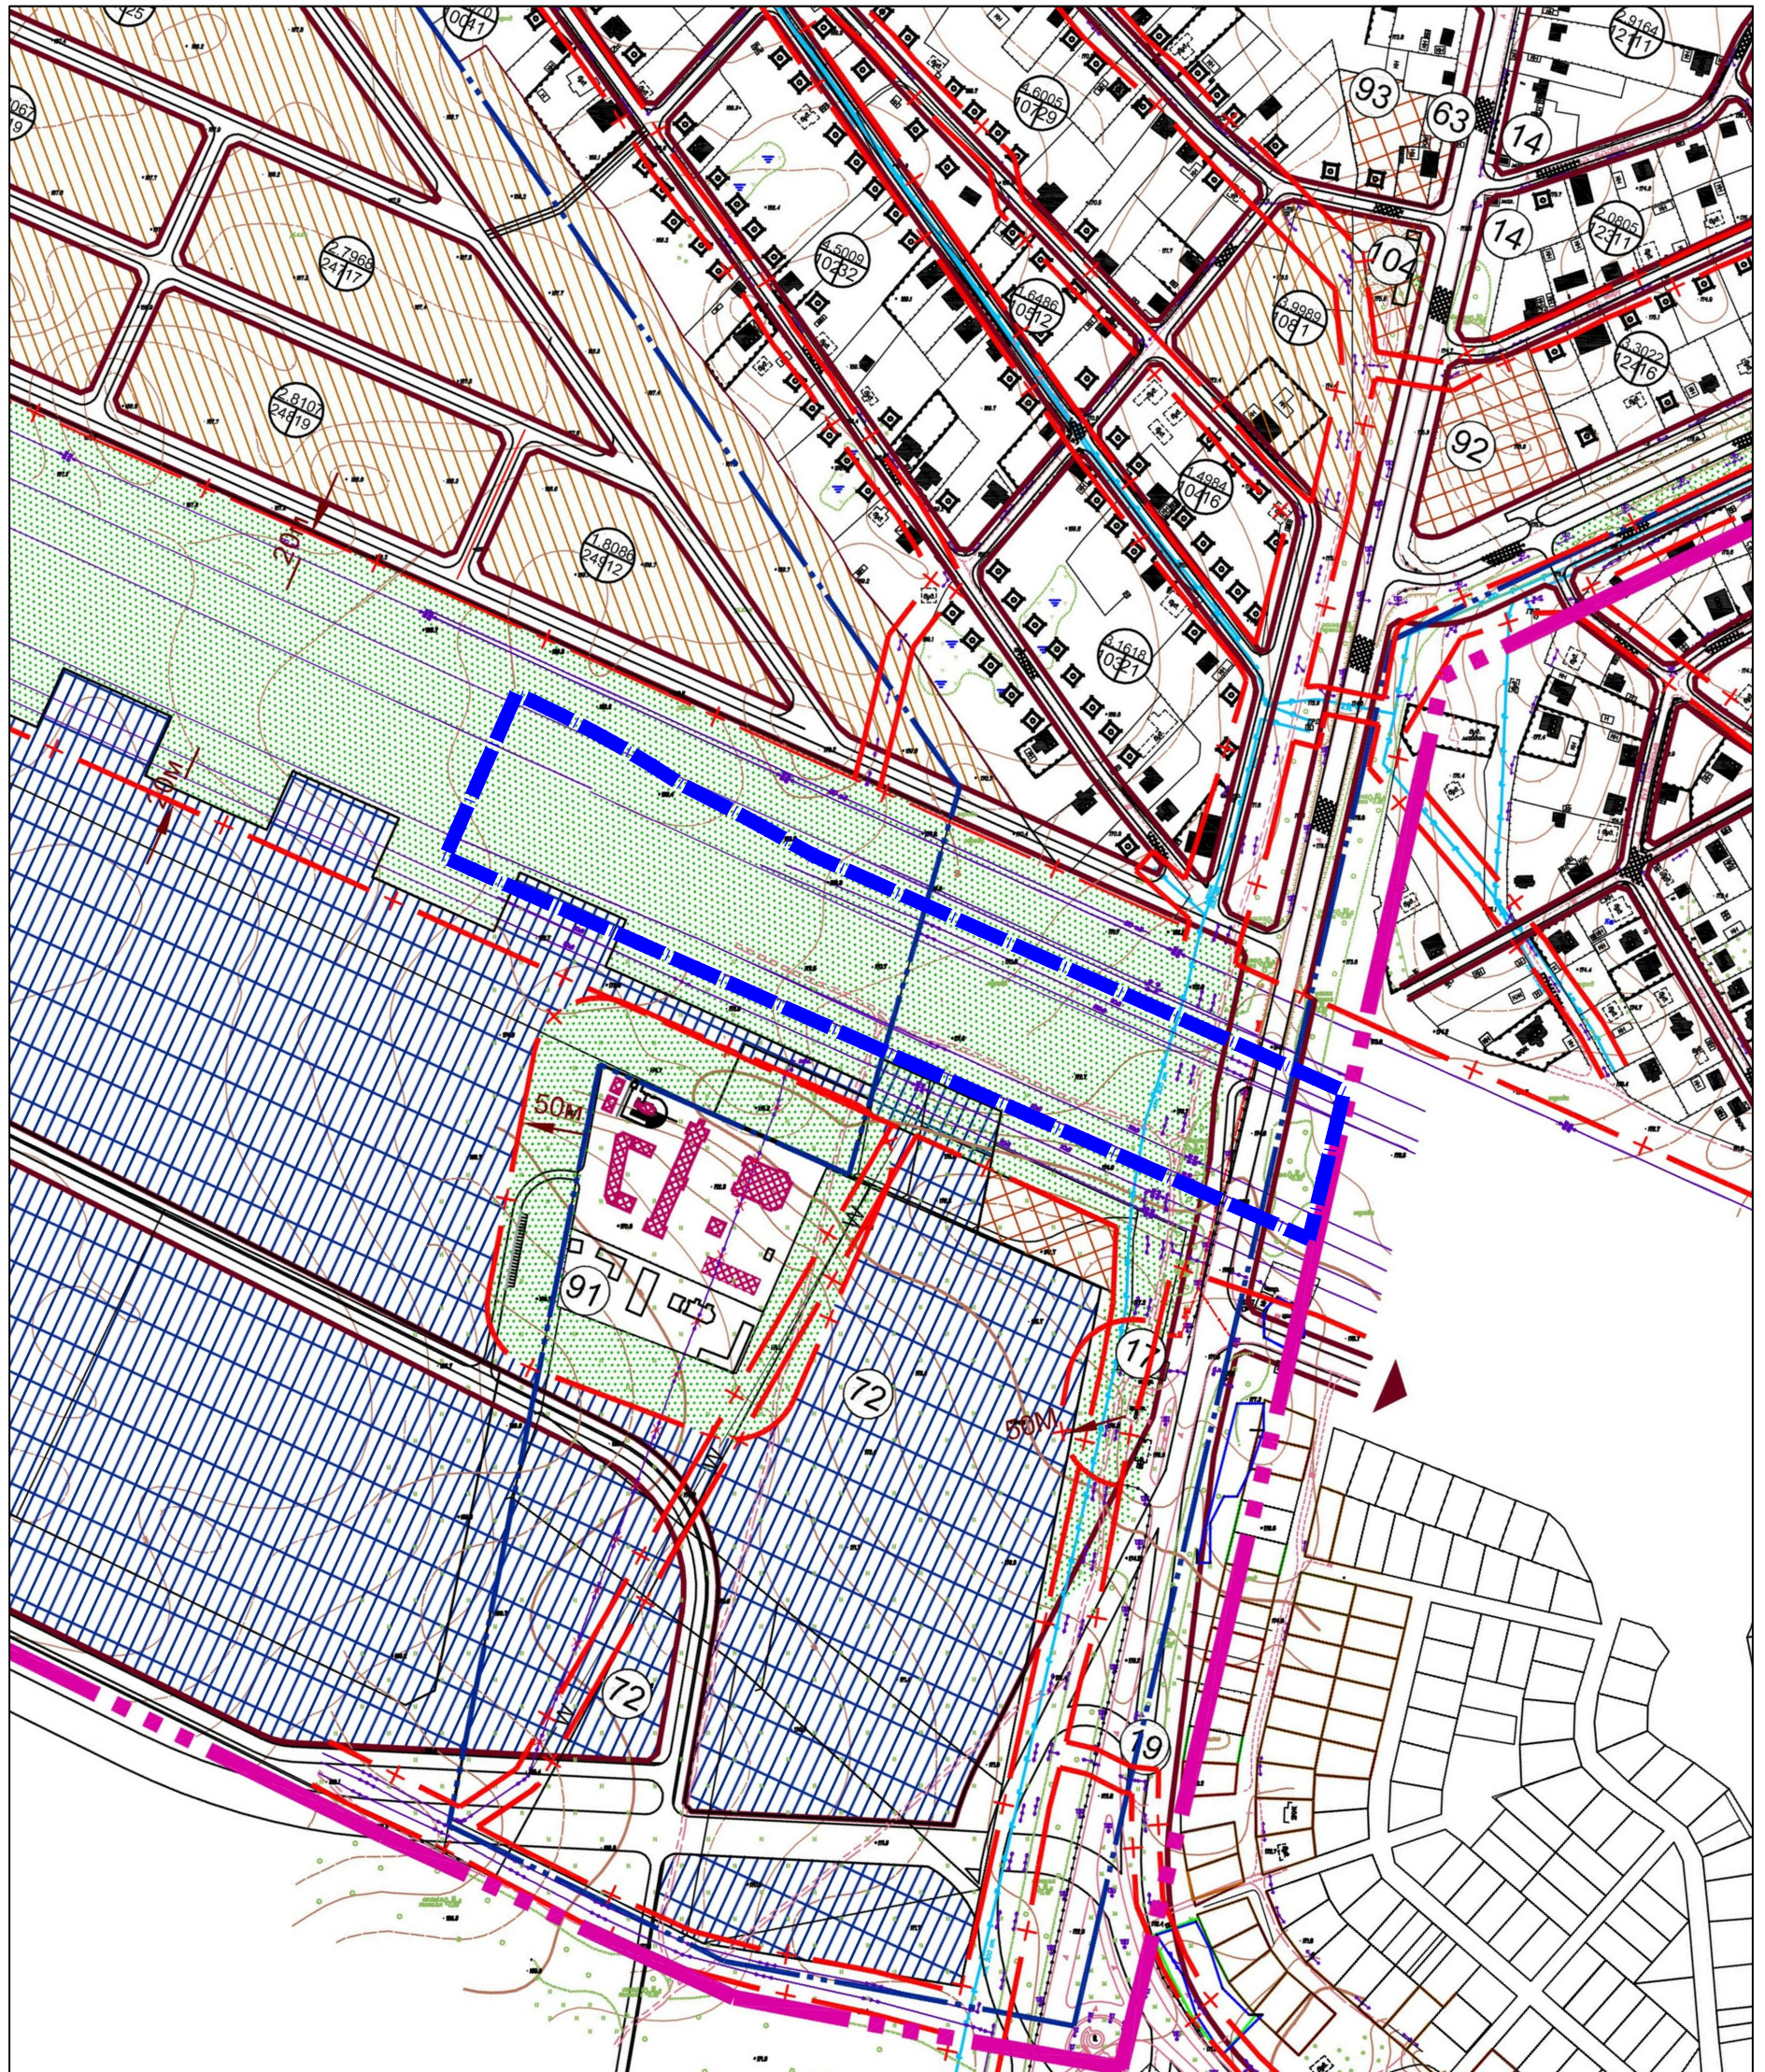

ДЕТАЛЬНИЙ ПЛАН ТЕРИТОРІЇ ЗЕМЕЛЬНОЇ ДІЛЯНКИ

ДЛЯ РОЗМІЩЕННЯ СКЛАДІВ, АВТОМИЙКИ І ГАРАЖІВ В СЕЛІ НОВІ ПЕТРІВЦІ
ВИШГОРОДСЬКОГО РАЙОНУ КИЇВСЬКОЇ ОБЛАСТІ

СХЕМА РОЗТАШУВАННЯ ТЕРИТОРІЇ У ПЛАНУВАЛЬНІЙ СТРУКТУРІ НАСЕЛЕНОГО ПУНКТУ М1:5000

Умовні позначення

 Територія, що проектується

				Договір № 15-01-2 від 15.01.2018р.			
				Замовник: Новопетрівська сільська рада			
Зм.Лист	№ докум.	Підп.	Дата	Детальний план території земельної ділянки для розміщення складів, автомийки і гаражів в селі Нові Петрівці Вишгородського району Київської області	Стадія	Аркуш	Аркушів
Розроб.	Перегон О.		03.2018			1	6
Перев.	Яроцький О.			Схема розташування території у планувальній структурі населеного пункту м1:5000	ТОВ "Центр АПЛД"		