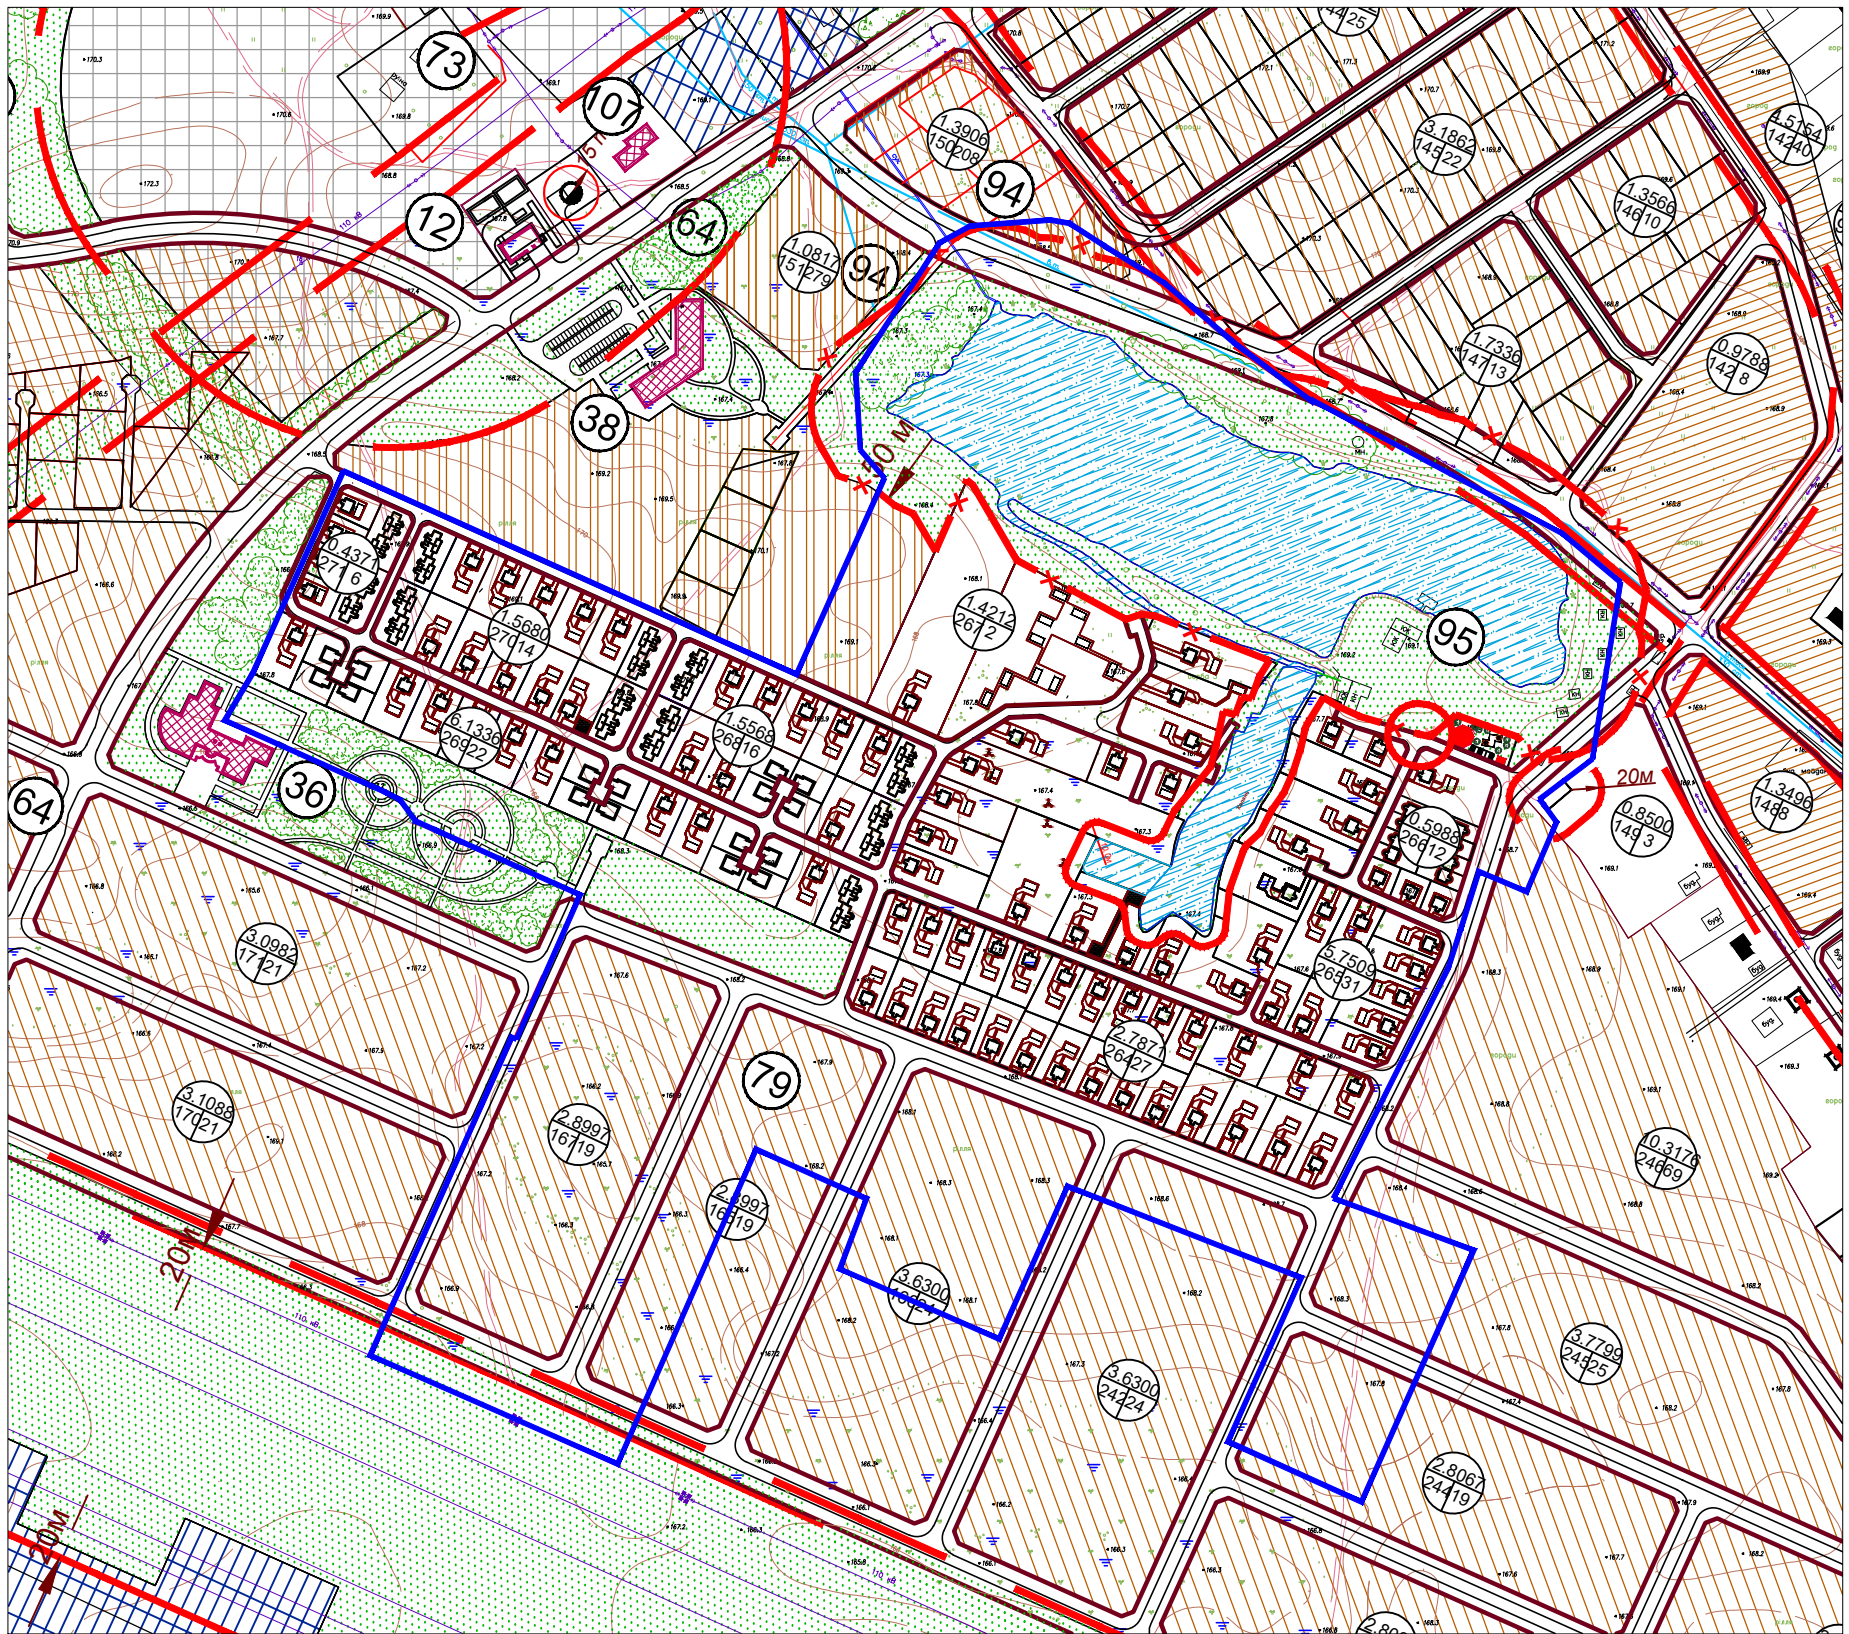

Схема розташування земельних ділянок у планувальній структурі с. Нові Петрівці Вишгородського району Київської області М 1:5000

ІСНУЮЧІ	ПРОЕКТНІ	НАЗВА
		ЧЕРВОНІ ЛІНІЇ
		ПРИБЕРЕЖНО-ЗАХИСНА СМУГА
		МЕЖІ ЗОНИ САНІТАРНОЇ ОХОРОНИ
		ТЕРИТОРІЇ ЖИТЛОВОЇ ЗАБУДОВИ
		МЕЖІ ТЕРИТОРІЇ ПРОЕКТУВАННЯ

				Рахунок №08-05-3 від 08.05.2015р.					
				Замовник: Новопетрівська сільська рада					
Зм.	Лист	№ докум.	Підп.	Дата	Детальний план території земельних ділянок розташованих в межах с. Нові Петрівці Вишгородського району Київської області	Стадія	Аркуш	Аркушів	
	Розроб.	Яроцький		2015		ДПТ	1	8	
	Перев.	Перегон		2015					
				Схема розташування земельних ділянок у планувальній структурі с. Нові Петрівці Вишгородського району Київської області М 1:5000			ТОВ "Центр АПЛД" Ліцензія АВ №589398 від 27.07.2011р.		